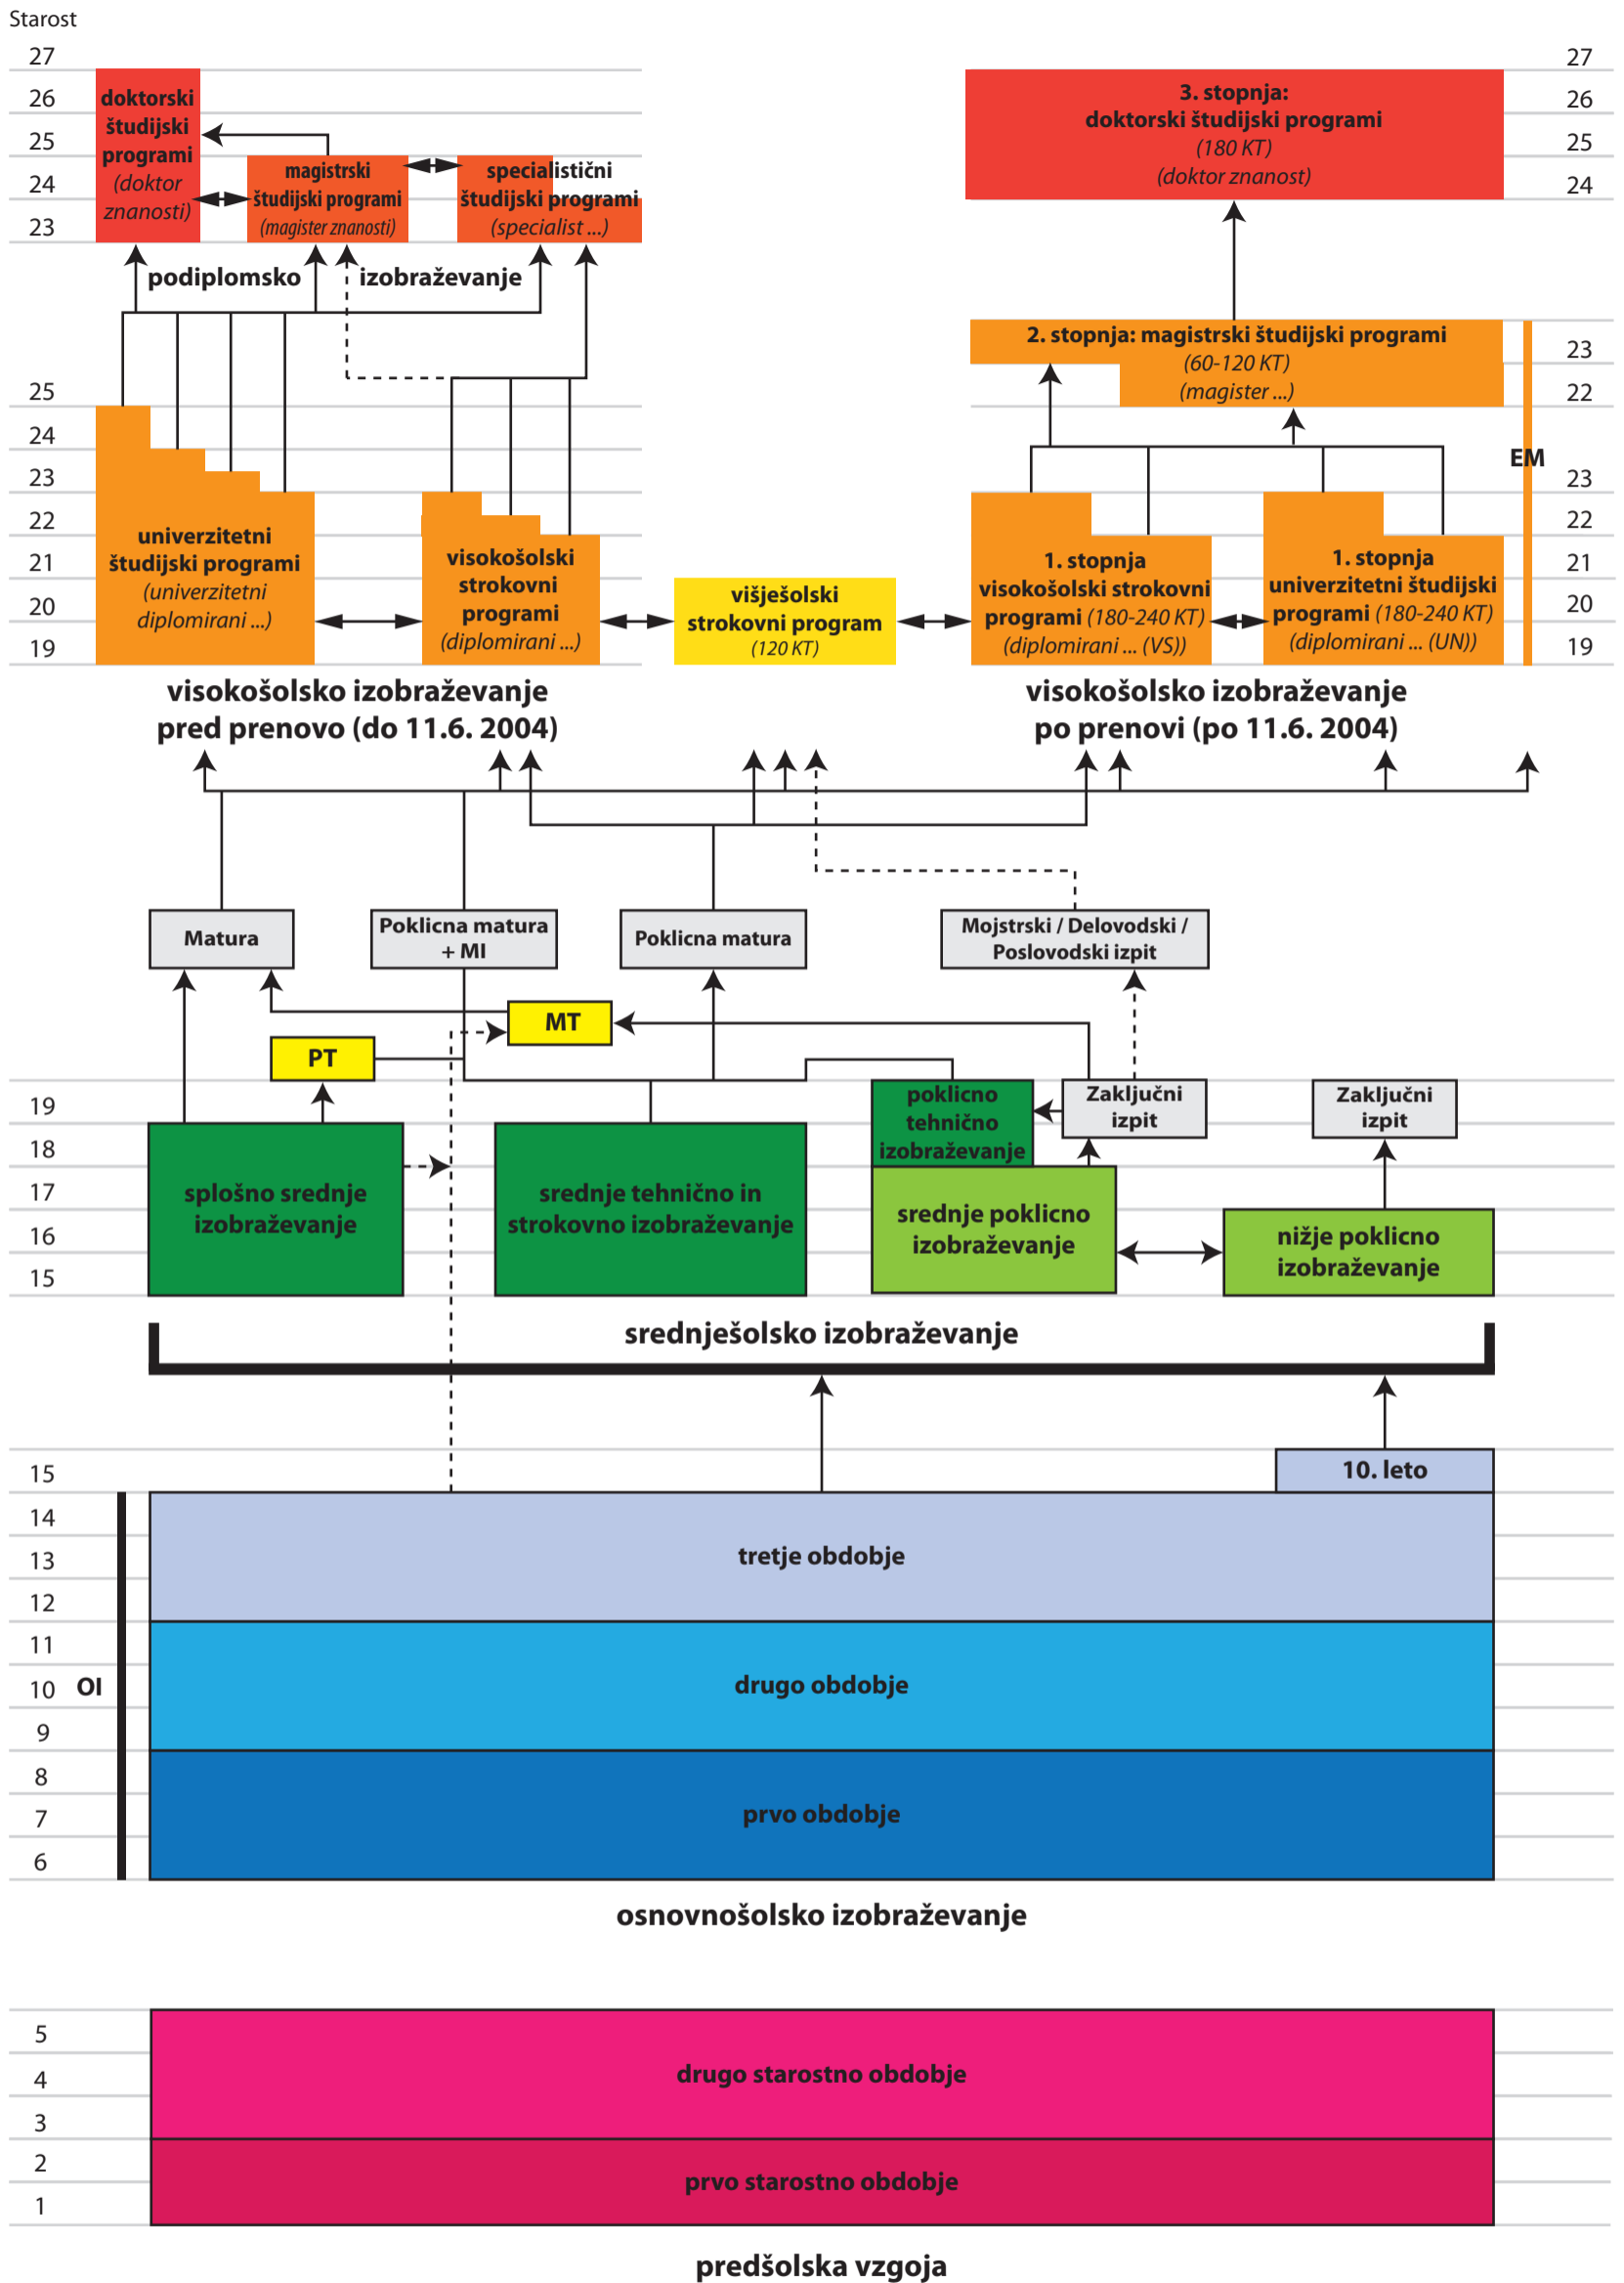

Šolski sistem v Republiki Sloveniji

Legenda:	OI - obvezno izobraževanje	EM - enoviti magistrski študijski program	(diplomirani ...) - naslov pridobljen po študijskem programu
←	splošna dostopnost	← - - -	dostop s posebnimi pogoji
↔	možnosti prehoda	MT	maturitetni tečaj
		PT	poklicni tečaj
		MI	izpit iz enega predmeta splošne mature

Shema izdelana za stran Dijaski.net [www.dijaski.net] po predlogi UL.